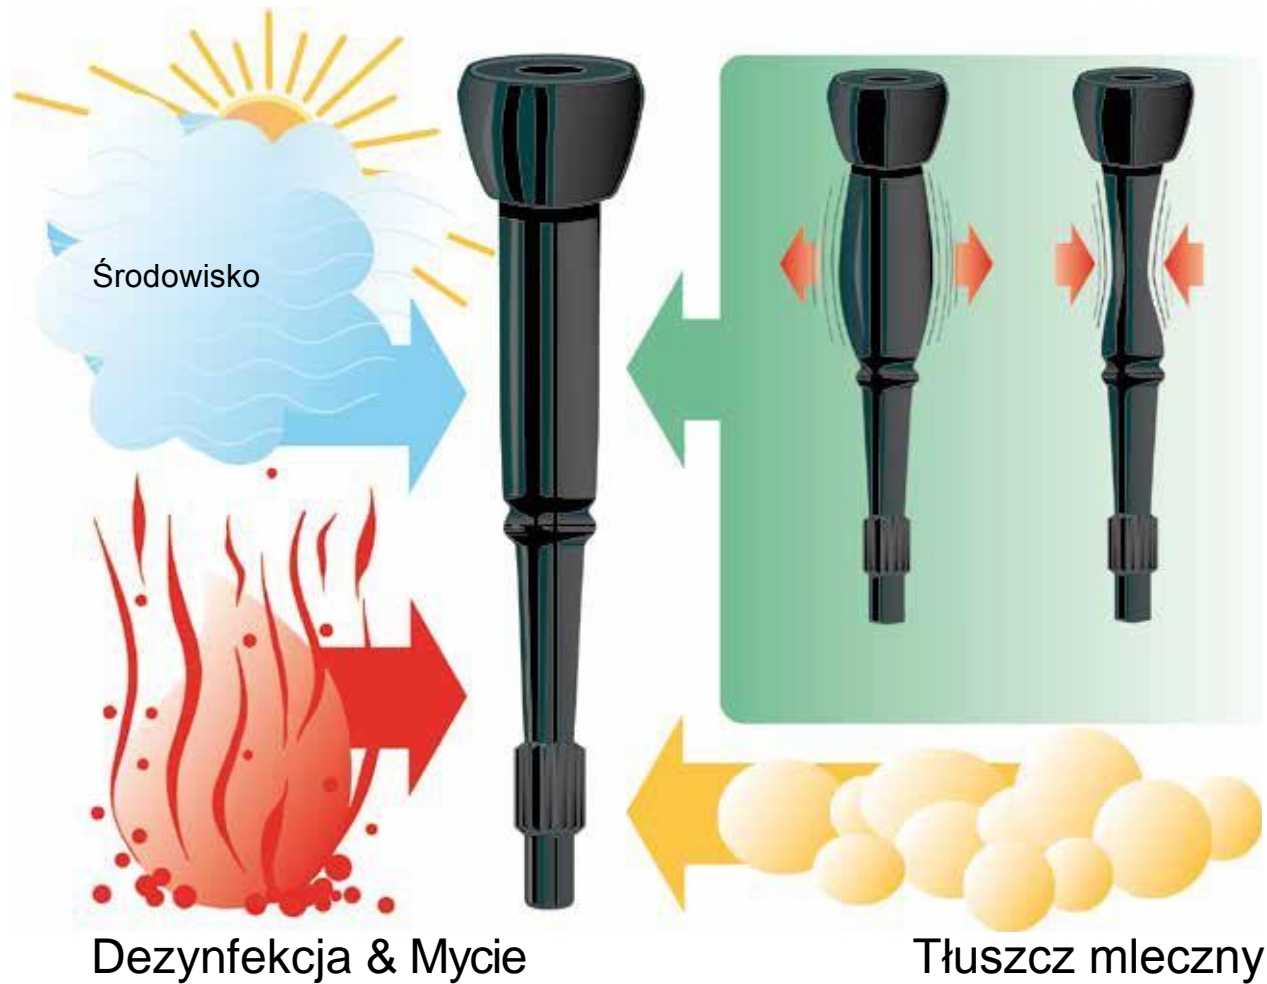

Starzenie się gum strzykowych - Czynniki

2.500
Dojów